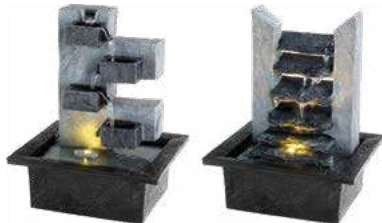

Fuentes

48,95€

▲ **Fuente de agua**
Para interior y exterior
Varios modelos
Con luz led
Ref. 83015