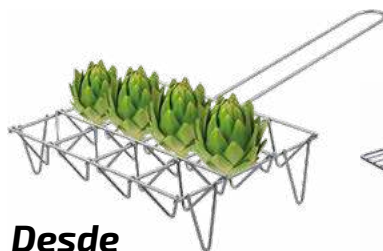

Desde
10,95€

▲ **Parrilla para verduras**
Acabado zincado
6 verduras Ref. 76833 (10,95€)
9 verduras Ref. 76175 (11,95€)
12 verduras Ref. 76176 (12,95€)
16 verduras Ref. 76834 (15,50€)