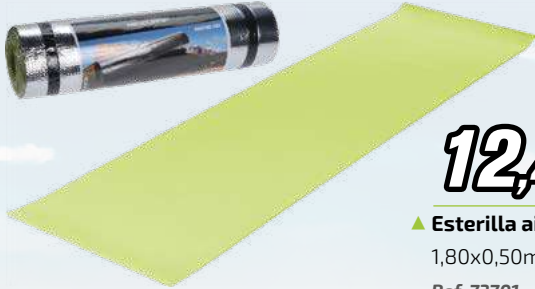

Ref. 73740

49,95€

▲ **Tienda de campaña**

Fibra de poliéster
Estructura de fibra de vidrio
220 x 120 x 95cm

Ref. 73741

12,45€

▲ **Esterilla aislante**

1,80x0,50m