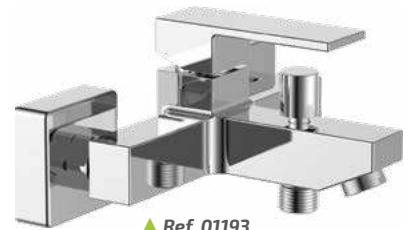

▲ Ref. 01193