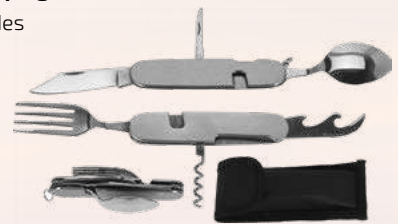

Ref. 90159

53,95€

▲ **Lámpara camping**

Compatible con bombona azul
de butano (no incluida)
Portátil, con asa
Encendido piezoeléctrico

Ref. 73914

8,95€

▲ **Navaja multifunción**

Ideal para camping
Acero inoxidable
8 funciones