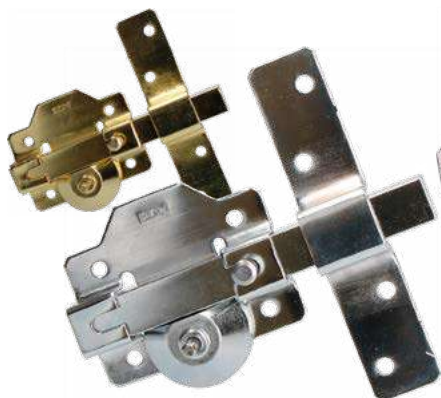

Seguridad

34,95€

- ▲ **Cerrojo de sobreponer**
  Cilindro redondo seguridad y pestillo
  Incluye 5 llaves de seguridad
  Níquel Ref. 85196
  Dorado Ref. 85197