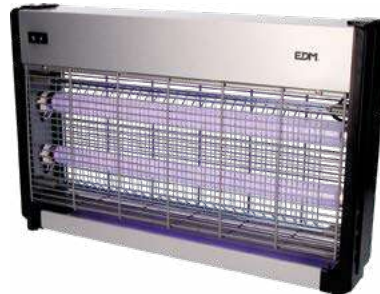

Desde **42,95€**

◀ **Mata insectos profesional**
Doble tubo
2x6W 15m² Ref. 06011 (42,95€)
2x8W 20m² Ref. 06012 (44,95€)
2x15W 50m² Ref. 06013 (56,95€)
2x20W 65m² Ref. 06016 (64,95€)

49,95€

◀ **Mata insectos**
18W
Especial hostelería
Con placa adhesiva
Uso interior
Ref. 06526
Lámina adhesiva Ref. 06527 (5,60€)