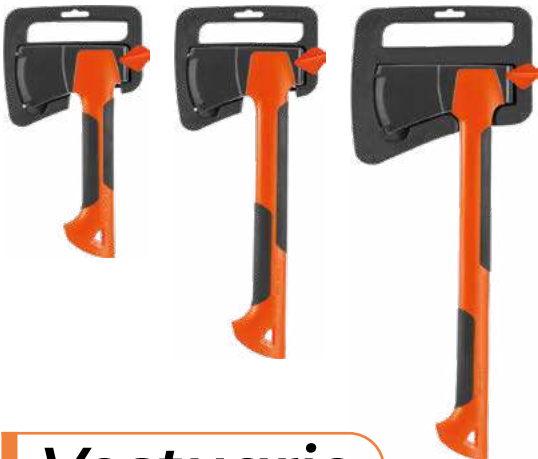

16,95€

▲ **Recortasetos Hobby Stocker**

Hoja ondulada
Mango de aluminio
Empuñadura antideslizante
50cm

Ref. 79021

33,95€

▲ **Recortasetos Hobby Stocker**

Hoja ondulada
Empuñadura ergonómica
antideslizante
55cm

Ref. 79020

48,75€

▲ **Cortasetos Easycut Gardena.**

Cuchillas onduladas con
revestimiento antiadherente
Longitud de cuchillas 200mm
Mangos de ABS ergonómico

Ref. 74320

53,95€

▲ **Recortasetos Profi Stocker**

Hoja ondulada
Hoja de acero cromado
Mango de aluminio
Empuñadura ergonómica,
antideslizante

65cm Ref. 79019

Telescópico 73-87cm Ref. 79022

Desde
26,95€

◀ **Hacha de corte**

Cabeza de acero al carbono
Con revestimiento antifricción
Mango ergonómico

Desde
14,20€

◀ **Zuecos para jardín y casa Stocker**

Ligeros y muy cómodos
Con correa detrás del talón
Antideslizante y resistentes

Azul - Tallas 36 a 41 (14,20€)

Negro - Tallas 42 a 46 (14,85€)

1,99€

▲ **Guante de jardín**