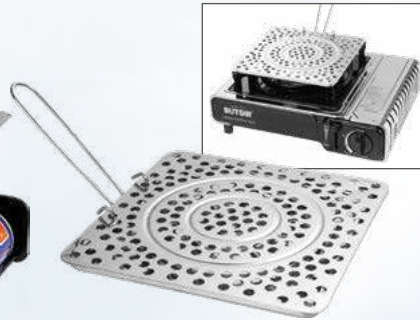

17,95€

▲ **Tostadora para cocina portátil**

20x20cm
Ref. 73909